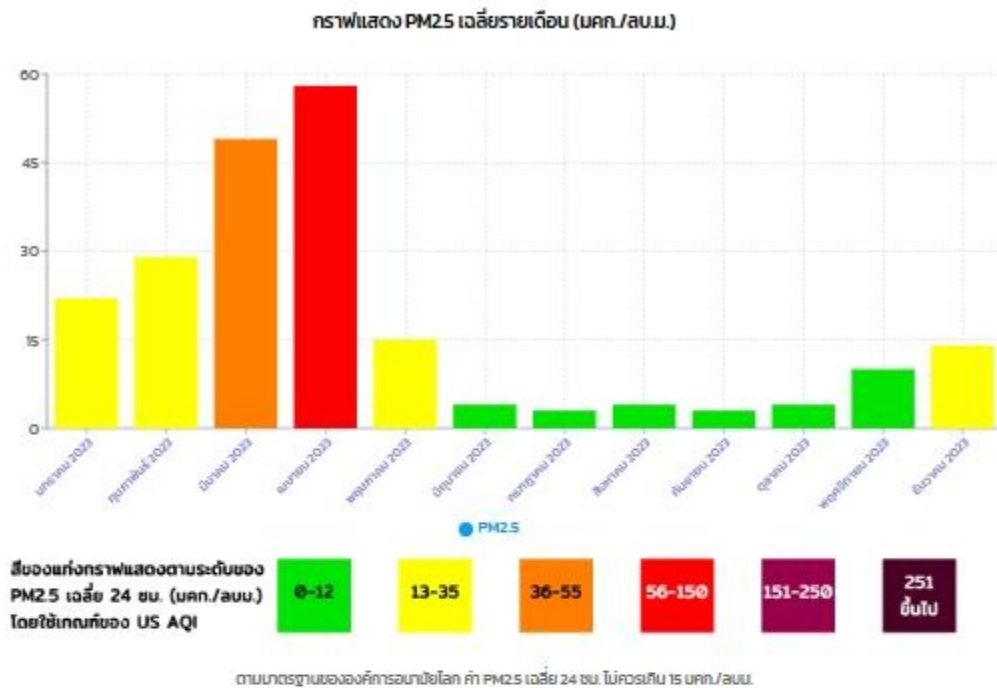

เทศบาลตำบลลั่นทรายหลวง
 มีการเฝ้าระวังและตรวจวัดคุณภาพอากาศ ค่าเฉลี่ย PM 2.5 รายเดือน ประจำปี 2566

ตารางแสดง PM2.5 เฉลี่ยรายเดือน (มคก./ลบ.ม.)

เดือน / ปี	PM2.5 เฉลี่ย 24 ชม. (มคก./ลบ.ม.)
มีนาคม 2023	22
กุมภาพันธ์ 2023	29
มีนาคม 2023	49
เมษายน 2023	58
พฤษภาคม 2023	15
มิถุนายน 2023	4
กรกฎาคม 2023	3
สิงหาคม 2023	4
กันยายน 2023	3
ตุลาคม 2023	4
พฤศจิกายน 2023	10
ธันวาคม 2023	14